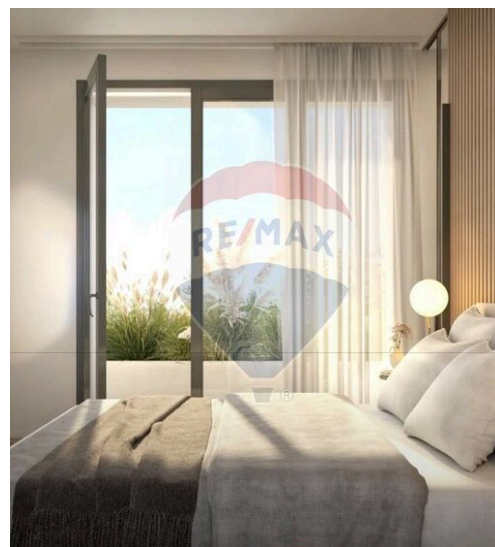

METRI QUADRI

0

STANZE

DESCRIZIONE

Elegante villa singola con giardino

In un contesto residenziale esclusivo, proponiamo in vendita una raffinata villa singola di nuova costruzione, progettata per offrire il massimo del comfort moderno, con ambienti ampi, luminosi e un perfetto equilibrio tra estetica e funzionalità. Distribuita su due livelli, la villa accoglie al piano terra un elegante soggiorno caratterizzato da grandi vetrate che donano luce naturale e un collegamento diretto con il giardino privato, creando una continuità armoniosa tra interno ed esterno. La cucina, in soluzione open space, si integra con il living in un ambiente caldo e conviviale. Sempre al piano terra trovano spazio una camera da letto, un bagno ben rifinito e un box doppio collegato internamente. Il giardino, ampio e ben esposto, offre la possibilità di realizzare una piscina, ideale per momenti di relax e intrattenimento. Al piano superiore si sviluppa la zona notte, composta da due camere da letto una delle quali con accesso

diretto a un grande terrazzo, due bagni, ripostiglio ed un angolo hobby che può essere destinato a studio, area relax o giochi. È inoltre possibile la realizzazione di una quarta camera, grazie alla flessibilità degli spazi. L'abitazione è dotata di classe energetica A4, la più elevata, con un impianto fotovoltaico da 7,20 kW che garantisce elevata efficienza e risparmio energetico. Il capitolato è di alta qualità, con materiali di prima scelta e finiture moderne, completamente personalizzabile secondo le esigenze del cliente, per rendere ogni ambiente unico e su misura. La villa si distingue per il suo design moderno, le finiture di alta qualità e l'attenzione all'efficienza energetica, offrendo un'abitazione confortevole, elegante e perfettamente inserita in un contesto residenziale esclusivo. Una soluzione ideale per chi cerca indipendenza, design contemporaneo, tecnologia e comfort in una cornice tranquilla e ben collegata.